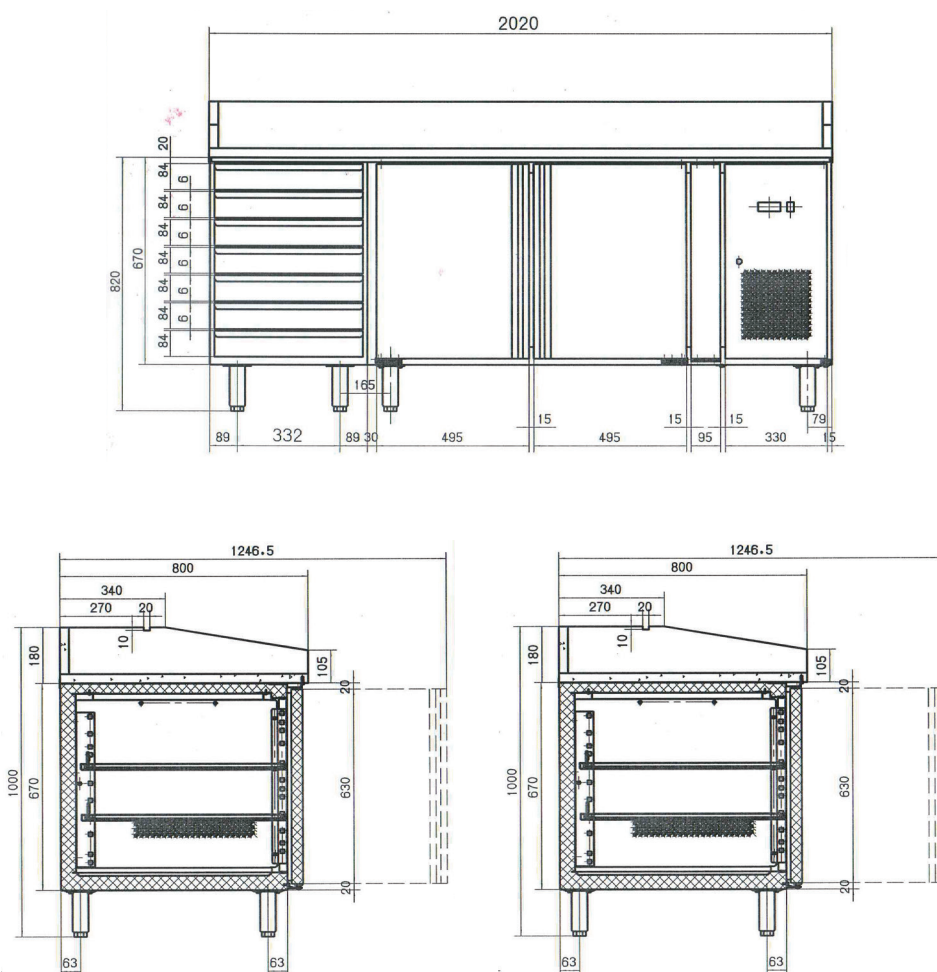

## Stůl chladicí pizza 2D + 7 neutrálních zásuvek

<b>Model</b>	<b>Sap kód</b>	00013341
MTP 2D7ZN	<b>Skupina artiklů</b>	Stoly chladicí a mrazicí

- Materiál: Nerez
- Velikost GN / EN zařízení [mm]: GN 1/1
- Počet GN / EN zařízení: 2
- Počet dveří: 2
- Typ ovládání: Digitální
- Minimální teplota zařízení [°C]: 2
- Maximální teplota zařízení [°C]: 8
- Max. teplota okolí [°C]: 43
- Agregát: Vpravo
- Automatické odmrazování: Ano

## Stůl chladicí pizza 2D + 7 neutrálních zásuvek

Model

Sap kód

00013341

MTP 2D7ZN

Skupina artiklů

Stoly chladicí a mrazicí

### Stůl chladicí pizza 2D + 7 neutrálních zásuvek

<b>Model</b>	<b>Sap kód</b>	00013341
MTP 2D7ZN	<b>Skupina artiklů</b>	Stoly chladicí a mrazicí

**1. Sap kód:**

00013341

**2. Šířka netto [mm]:**

2025

**3. Hloubka netto [mm]:**